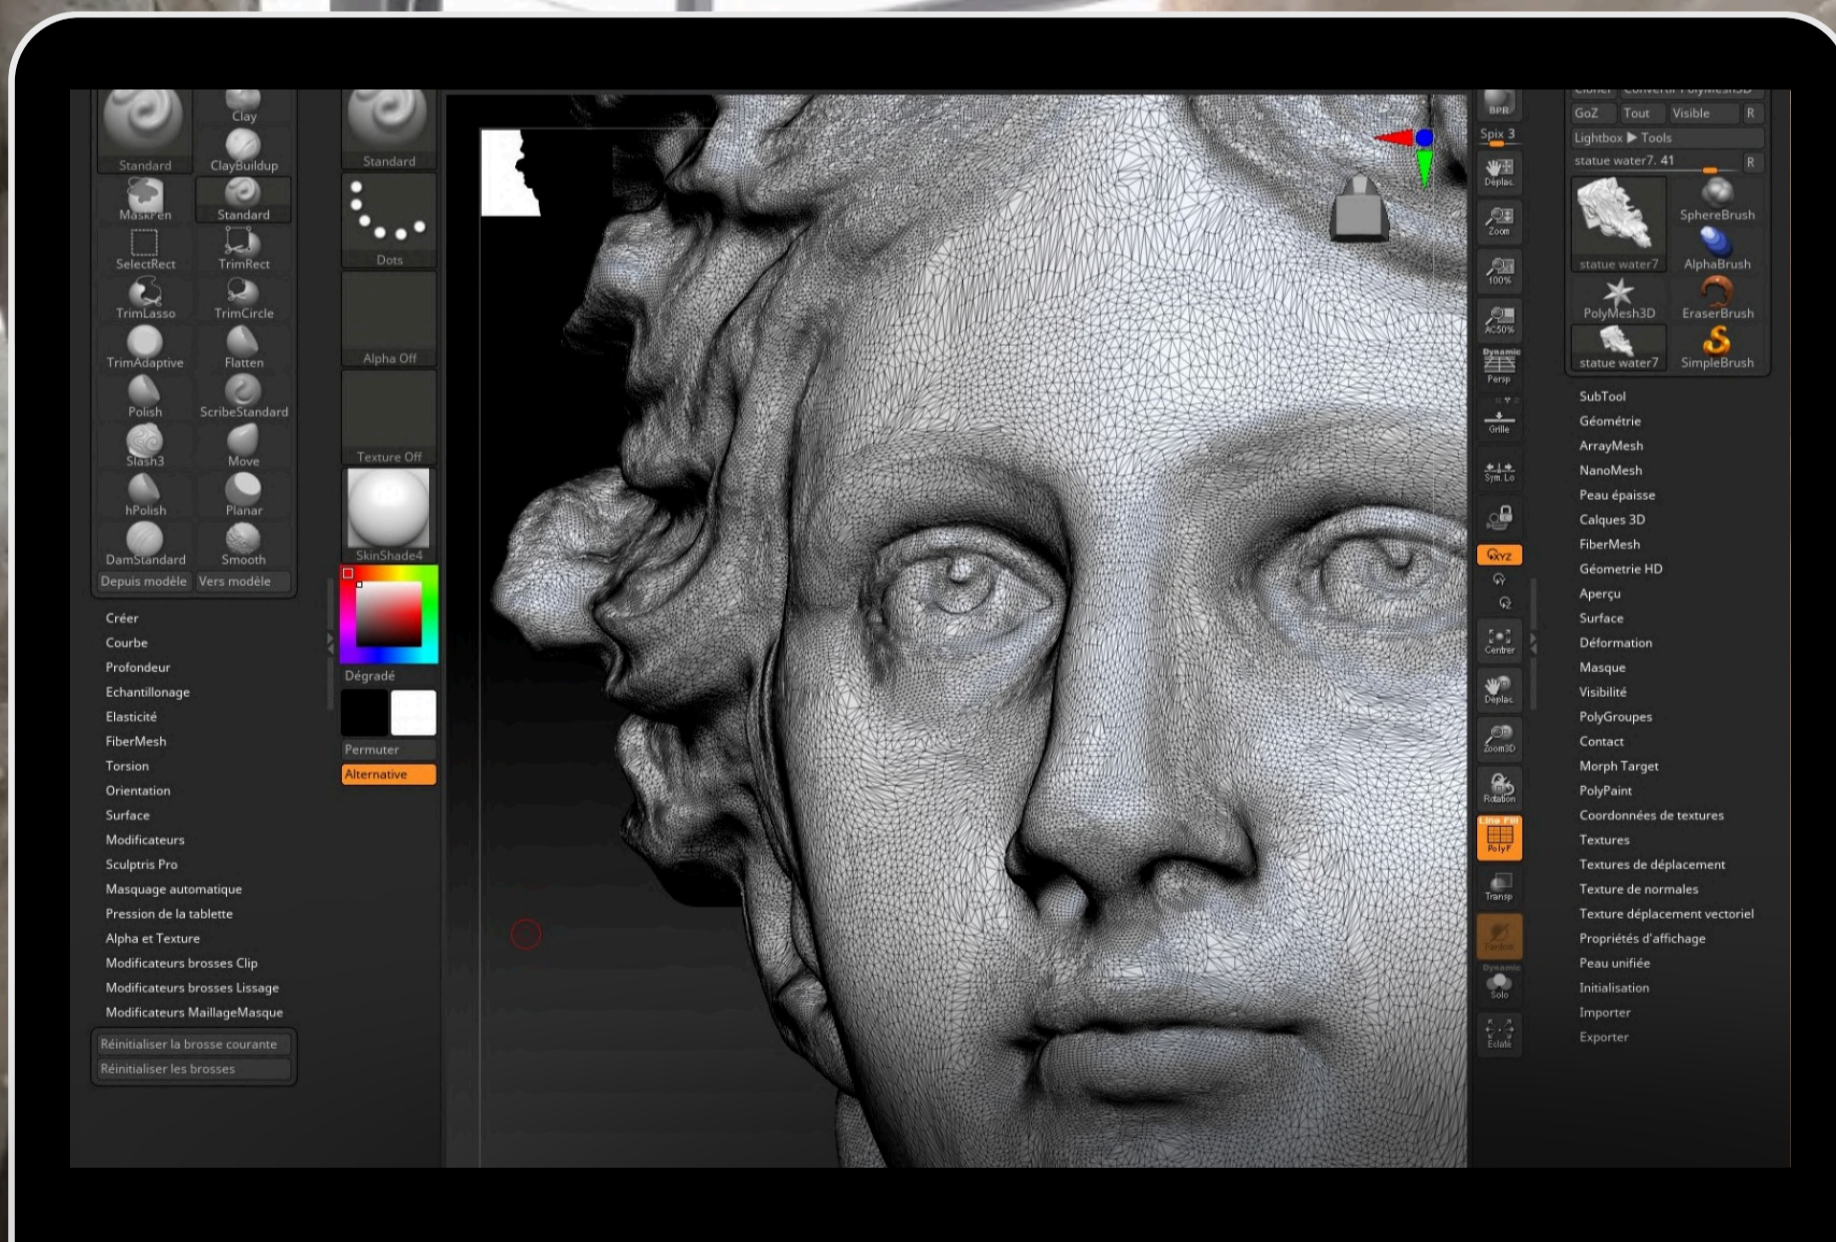

CHOISISSEZ VOTRE FORMATION CONTINUE

CONTACTEZ-NOUS

06 99 70 10 90

SCULPTURE.IES@GMAIL.COM

WWW.INSTITUTSCULPTURE.COM

Qualiopi
processus certifié

RÉPUBLIQUE FRANÇAISE
Certification qualité délivrée pour :
Actions de Formation

INSTITUT EUROPÉEN DE SCULPTURE

GRASSE CAMPUS LE PALAIS - 18 RUE DE L'ANCIEN

PALAIS DE JUSTICE - 06130 GRASSE

N° DE DA : 93061122006 - SIRET : 924 021 421 00012