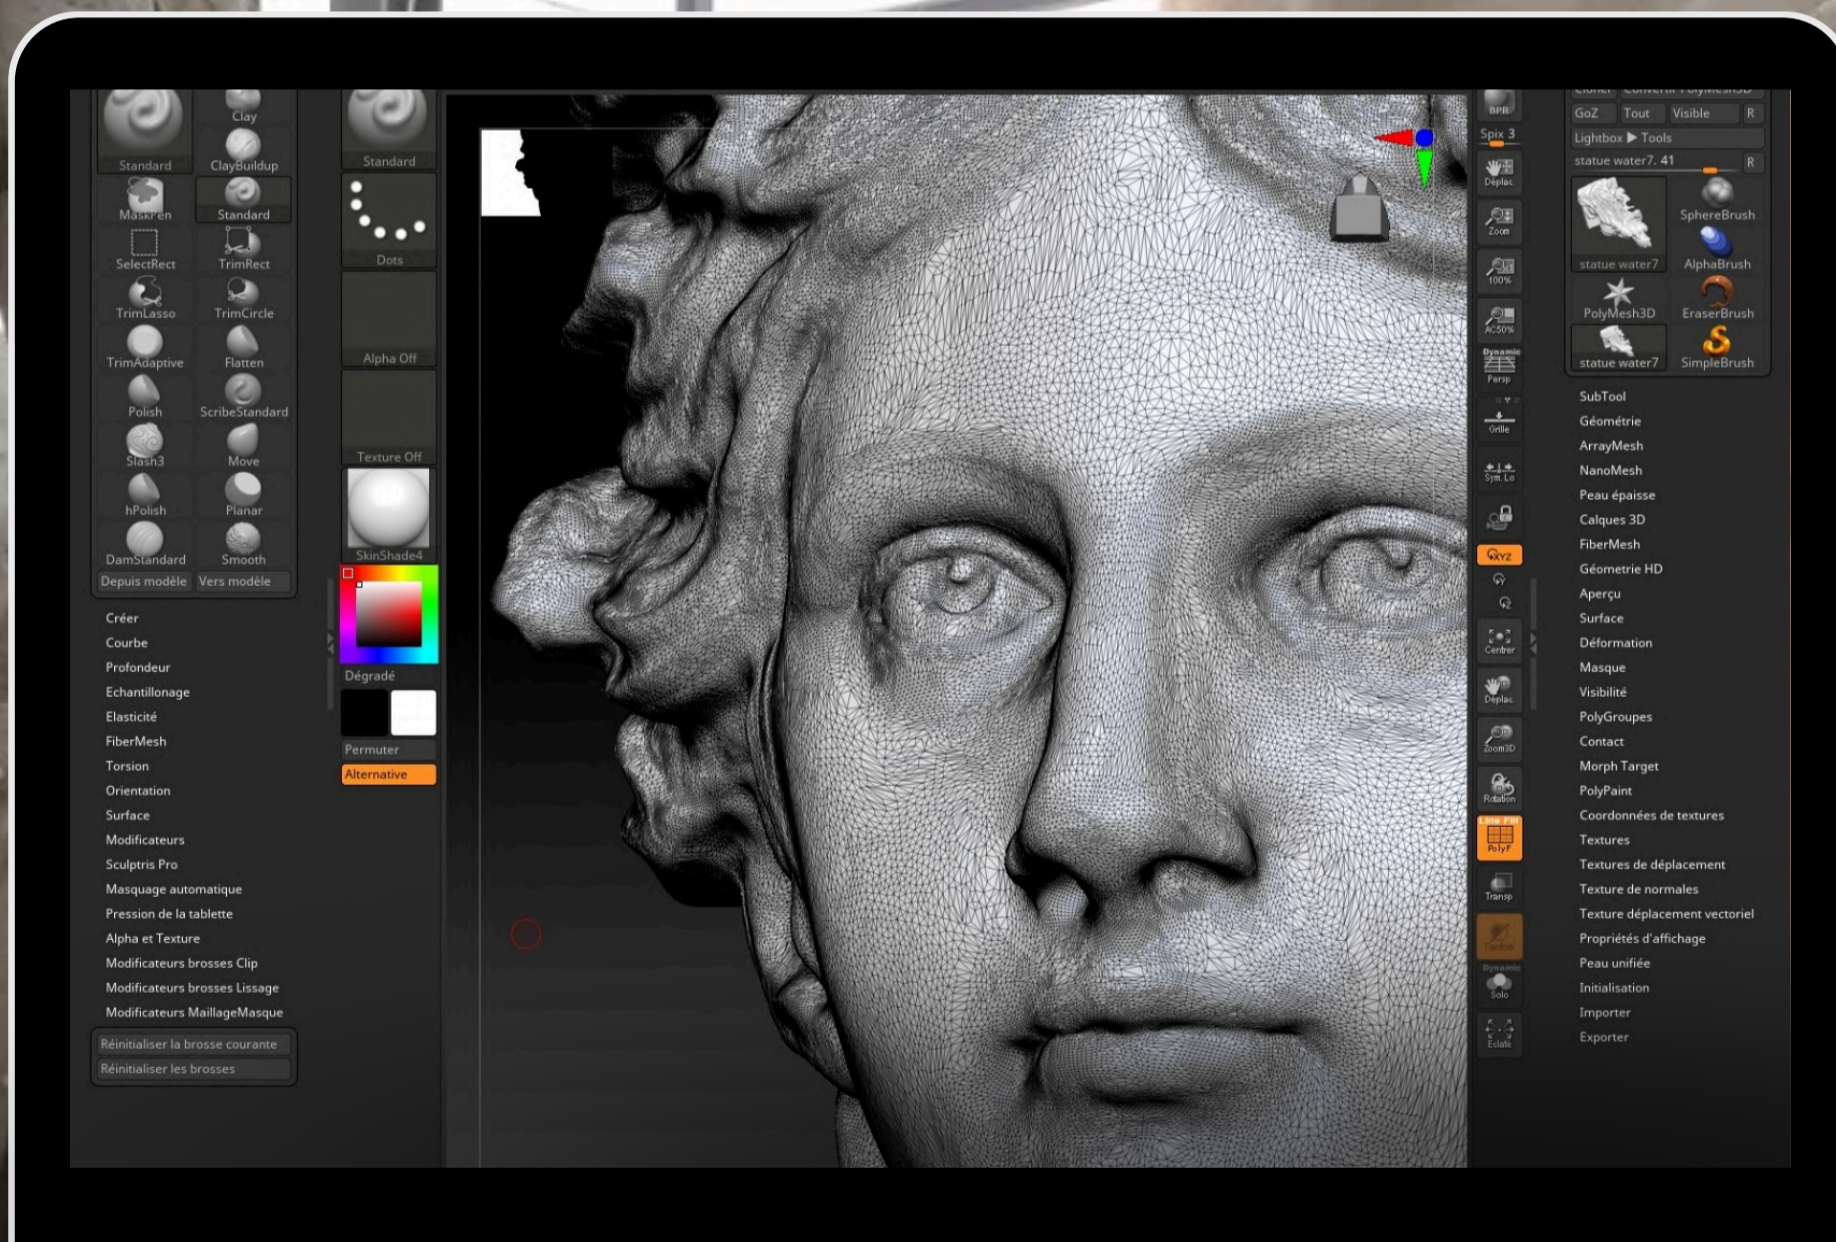

OU VOTRE FORMATION COURTE

CONTACTEZ-NOUS

06 99 70 10 90

SCULPTURE.IES@GMAIL.COM

WWW.INSTITUTSCULPTURE.COM

Qualiopi
processus certifié

RÉPUBLIQUE FRANÇAISE
Certification qualité délivrée pour :
Actions de Formation

INSTITUT EUROPÉEN DE SCULPTURE

GRASSE CAMPUS LE PALAIS - 18 RUE DE L'ANCIEN

PALAIS DE JUSTICE - 06130 GRASSE

N° DE DA : 93061122006 - SIRET : 924 021 421 00012