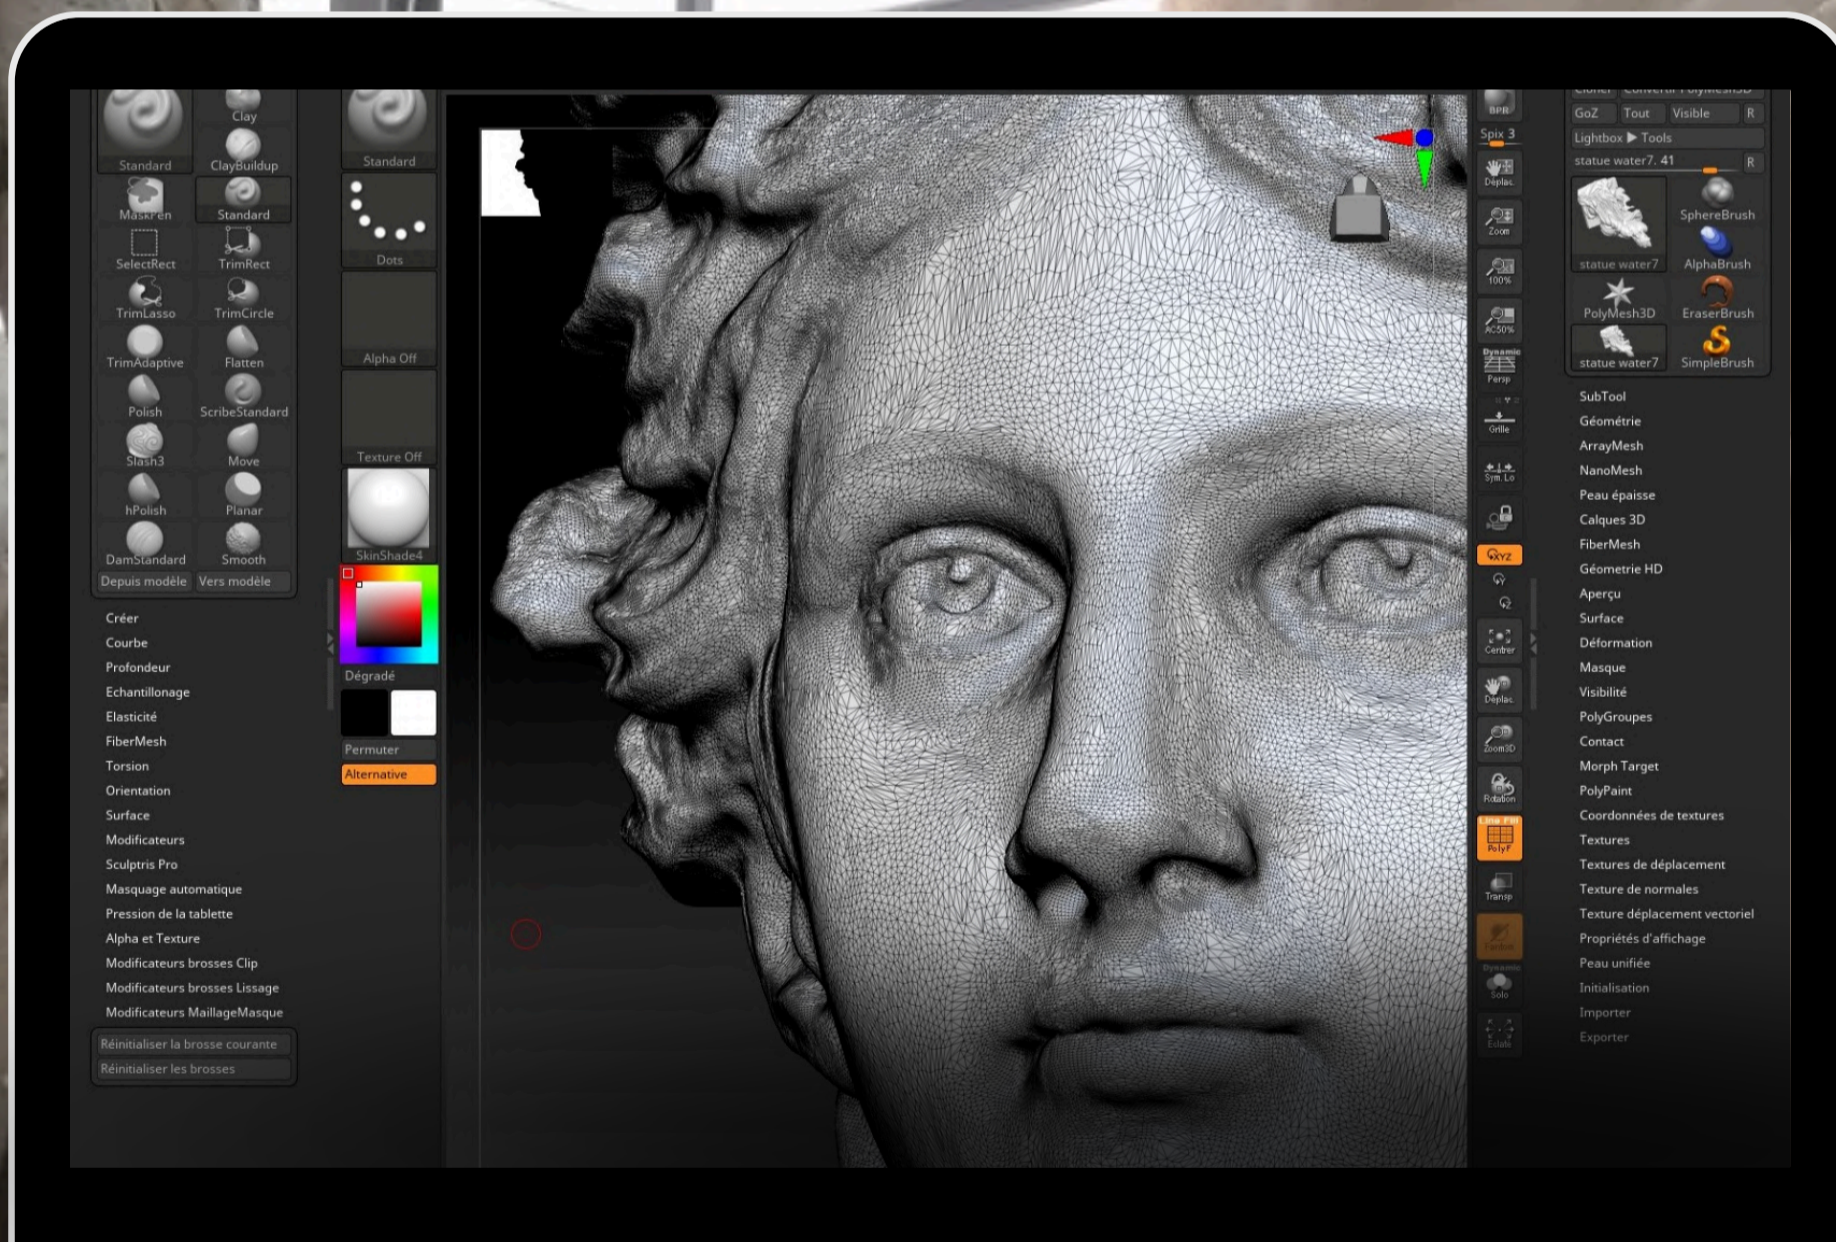

OU VOTRE COURS DU SOIR

CONTACTEZ-NOUS

06 99 70 10 90

SCULPTURE.IES@GMAIL.COM

WWW.INSTITUTSCULPTURE.COM

Qualiopi
processus certifié

RÉPUBLIQUE FRANÇAISE
Certification qualité délivrée pour :
Actions de Formation

INSTITUT EUROPÉEN DE SCULPTURE
GRASSE CAMPUS LE PALAIS - 18 RUE DE L'ANCIEN
PALAIS DE JUSTICE - 06130 GRASSE
N° DE DA : 93061122006 - SIRET : 924 021 421 0012